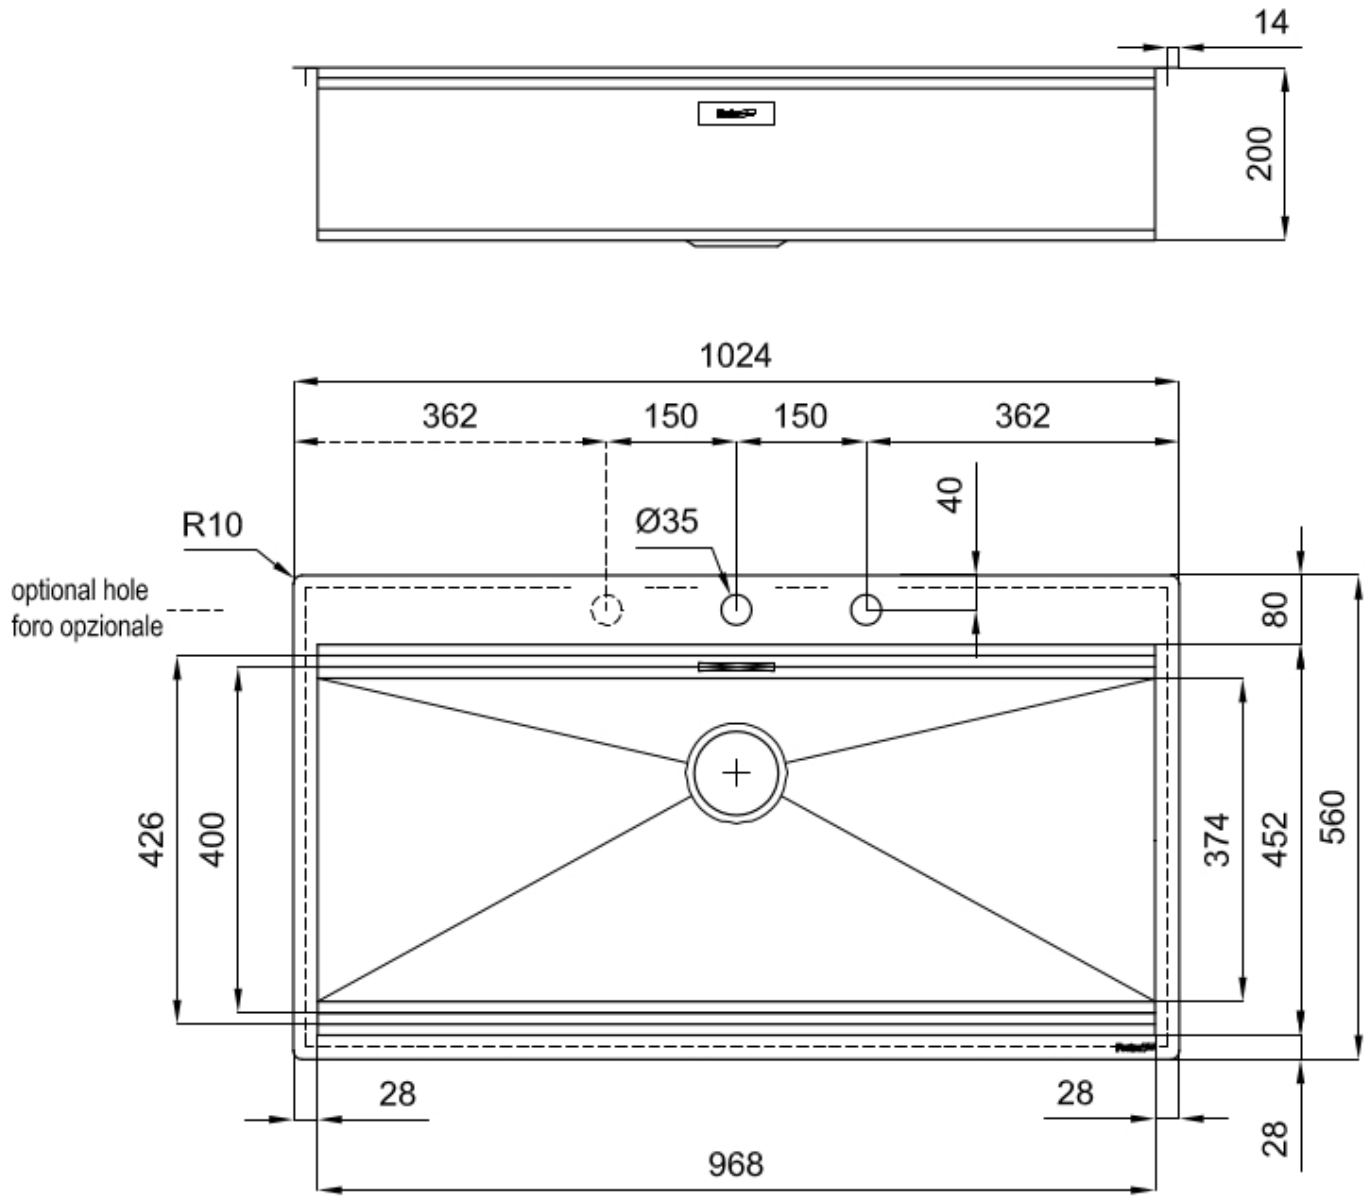

PILETTA SPACE

Grazie al tappo in acciaio inox dona allo scarico un aspetto minimal. Space ha inoltre un ingombro limitato e permette l'ottimale utilizzo del vano sottolavello.

PROFONDITÀ 56

56 cm di profondità. Una dimensione maggiorata sinonimo di grande funzionalità, che contraddistingue la serie Foster Milano.

Spazzolatura in linea

Base

120 cm

Dimensioni

1024x560 mm

Dotazioni standard

Ganci di fissaggio, guarnizione, piletta, troppo-pieno e sifone, Imballo in scatola

Fori Mixer

2 fori di serie

Foro incasso

Vedi scheda tecnica

Gocciolatoio

No

Larghezza

102 cm

Misura vasca

968x400 mm

Numero vasche

1 vasca

Piletta

Piletta con comando automatico SPACE MILANO - 3,5"

DATI TECNICI

Milano Optional accessories / Accessori opzionali

The "rails" system makes it possible to use a combination of numerous accessories. Grids, chopping boards, utensils' ranging system, bowls and containers of different dimensions can be alternated in the workspace with a simple gesture, and can easily be stacked, in order to be on hand at all times.