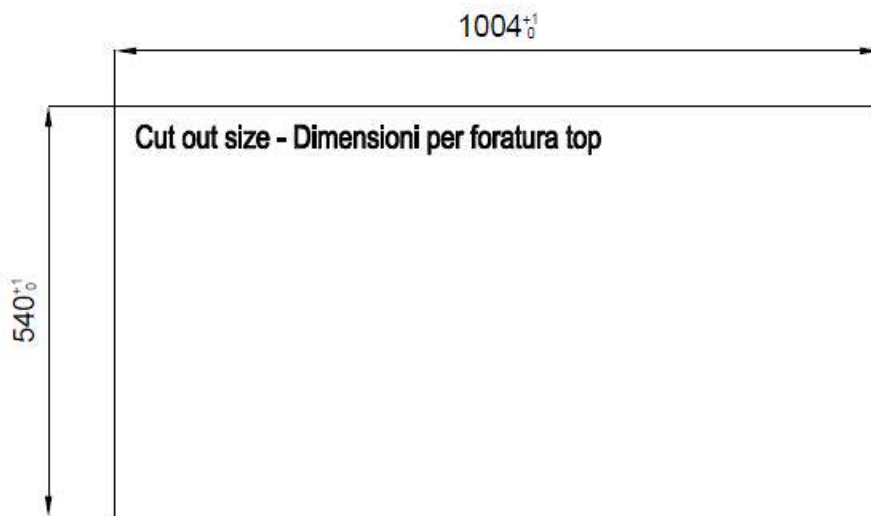

Compatible accessories/Accessori compatibili:

8100 600

Lavello MILANO cod. 1017/050

FT

FTS

GALLERIA FOTOGRAFICA

IN DOTAZIONE

Piletta automatica Space Milano
8407 115