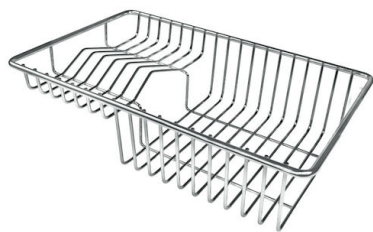

968x400 mm

Numero vasche

1 vasca

Piletta

Piletta con comando automatico SPACE MILANO - 3,5"

DATI TECNICI

Milano Optional accessories / Accessori opzionali

The "rails" system makes it possible to use a combination of numerous accessories. Grids, chopping boards, utensils' ranging system, bowls and containers of different dimensions can be alternated in the workspace with a simple gesture, and can easily be stacked, in order to be on hand at all times.

Compatible accessories/Accessori compatibili:

8100 600

Lavello MILANO cod. 1017/050

FT

FTS

GALLERIA FOTOGRAFICA

IN DOTAZIONE

Piletta automatica Space Milano
8407 115

ACCESSORI OPZIONALI

Cestello portapiatti inox

8100 303

* solo in abbinamento con l'accessorio
8644 101

Griglia Black

8100 600

Tagliere legno noce

8642 000